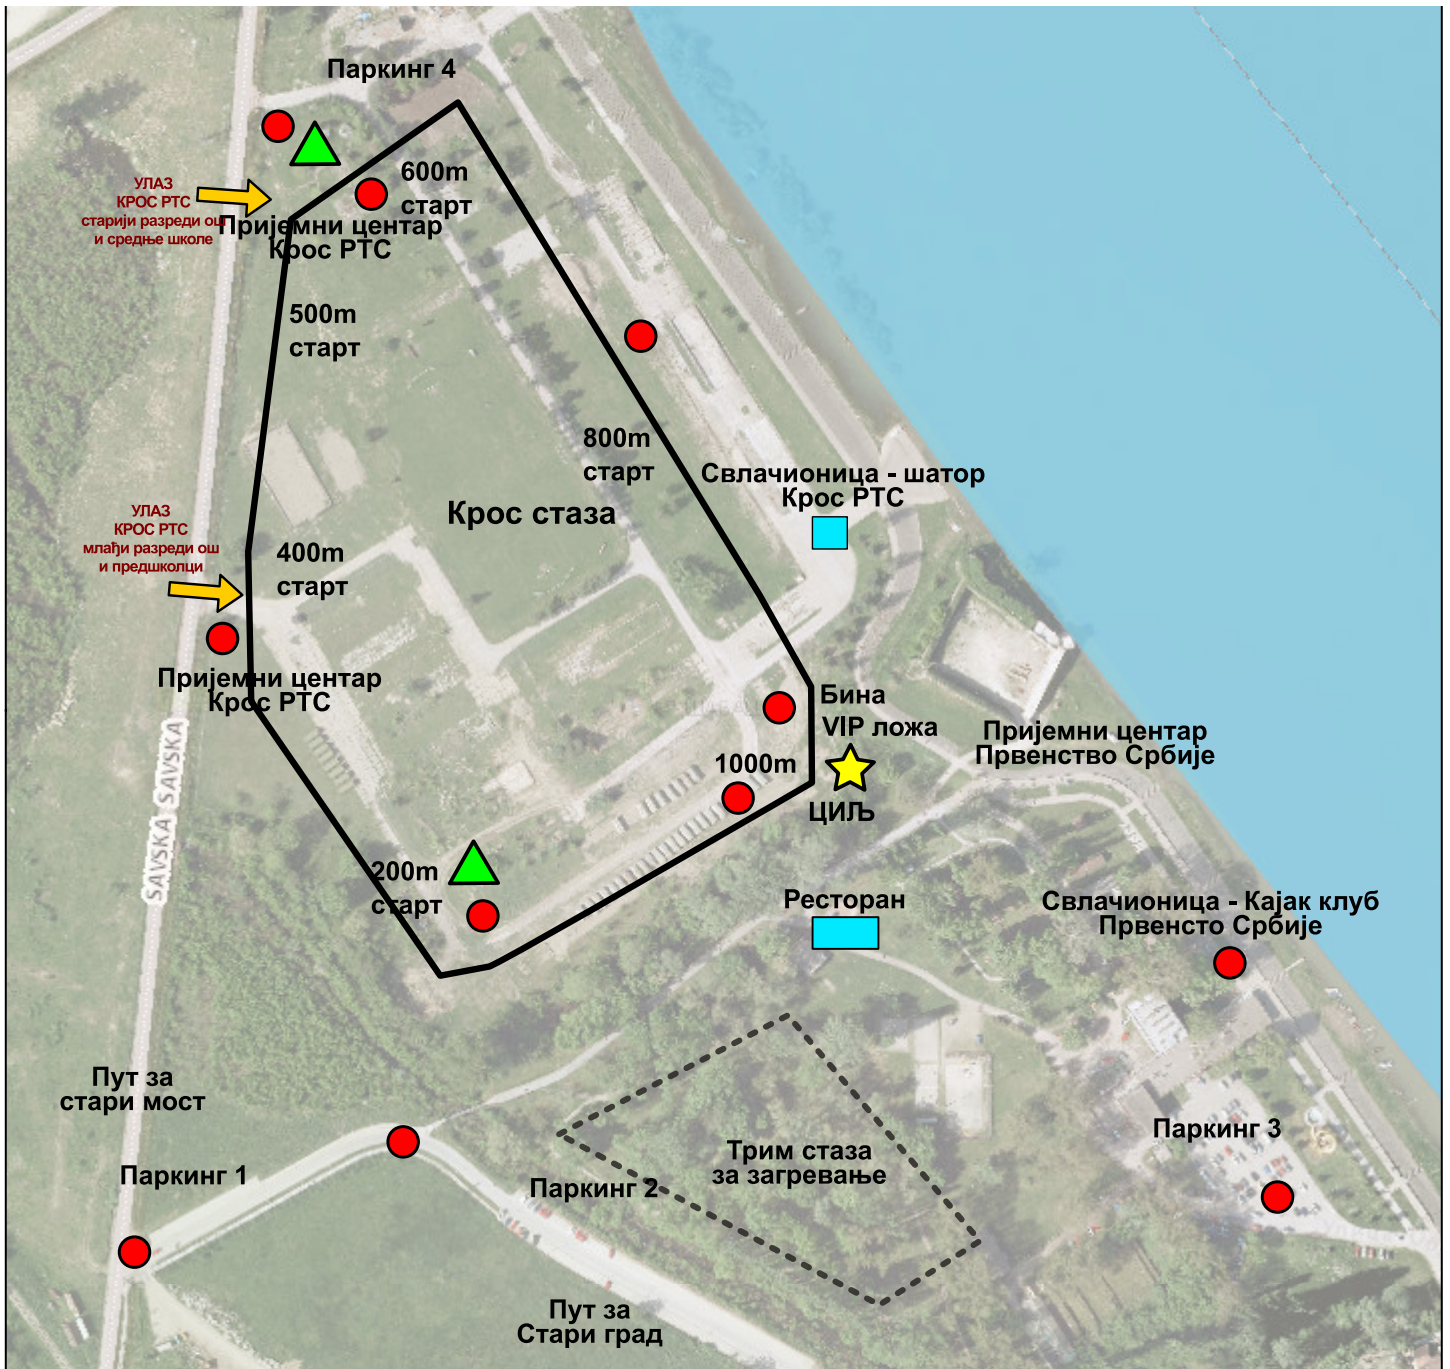

МАПА

29. КРОС РТС-а ГРАН ПРИ РАДИО БЕОГРАДА

Шабац 26.10.2019. год.

ЛЕГЕНДА

-  Обезбеђење
-  Прва помоћ - Црвени крст
-  Хитна помоћ - Санитет "Дом здравља" Шабац
-  Крос стаза
-  Трим стаза за загревање